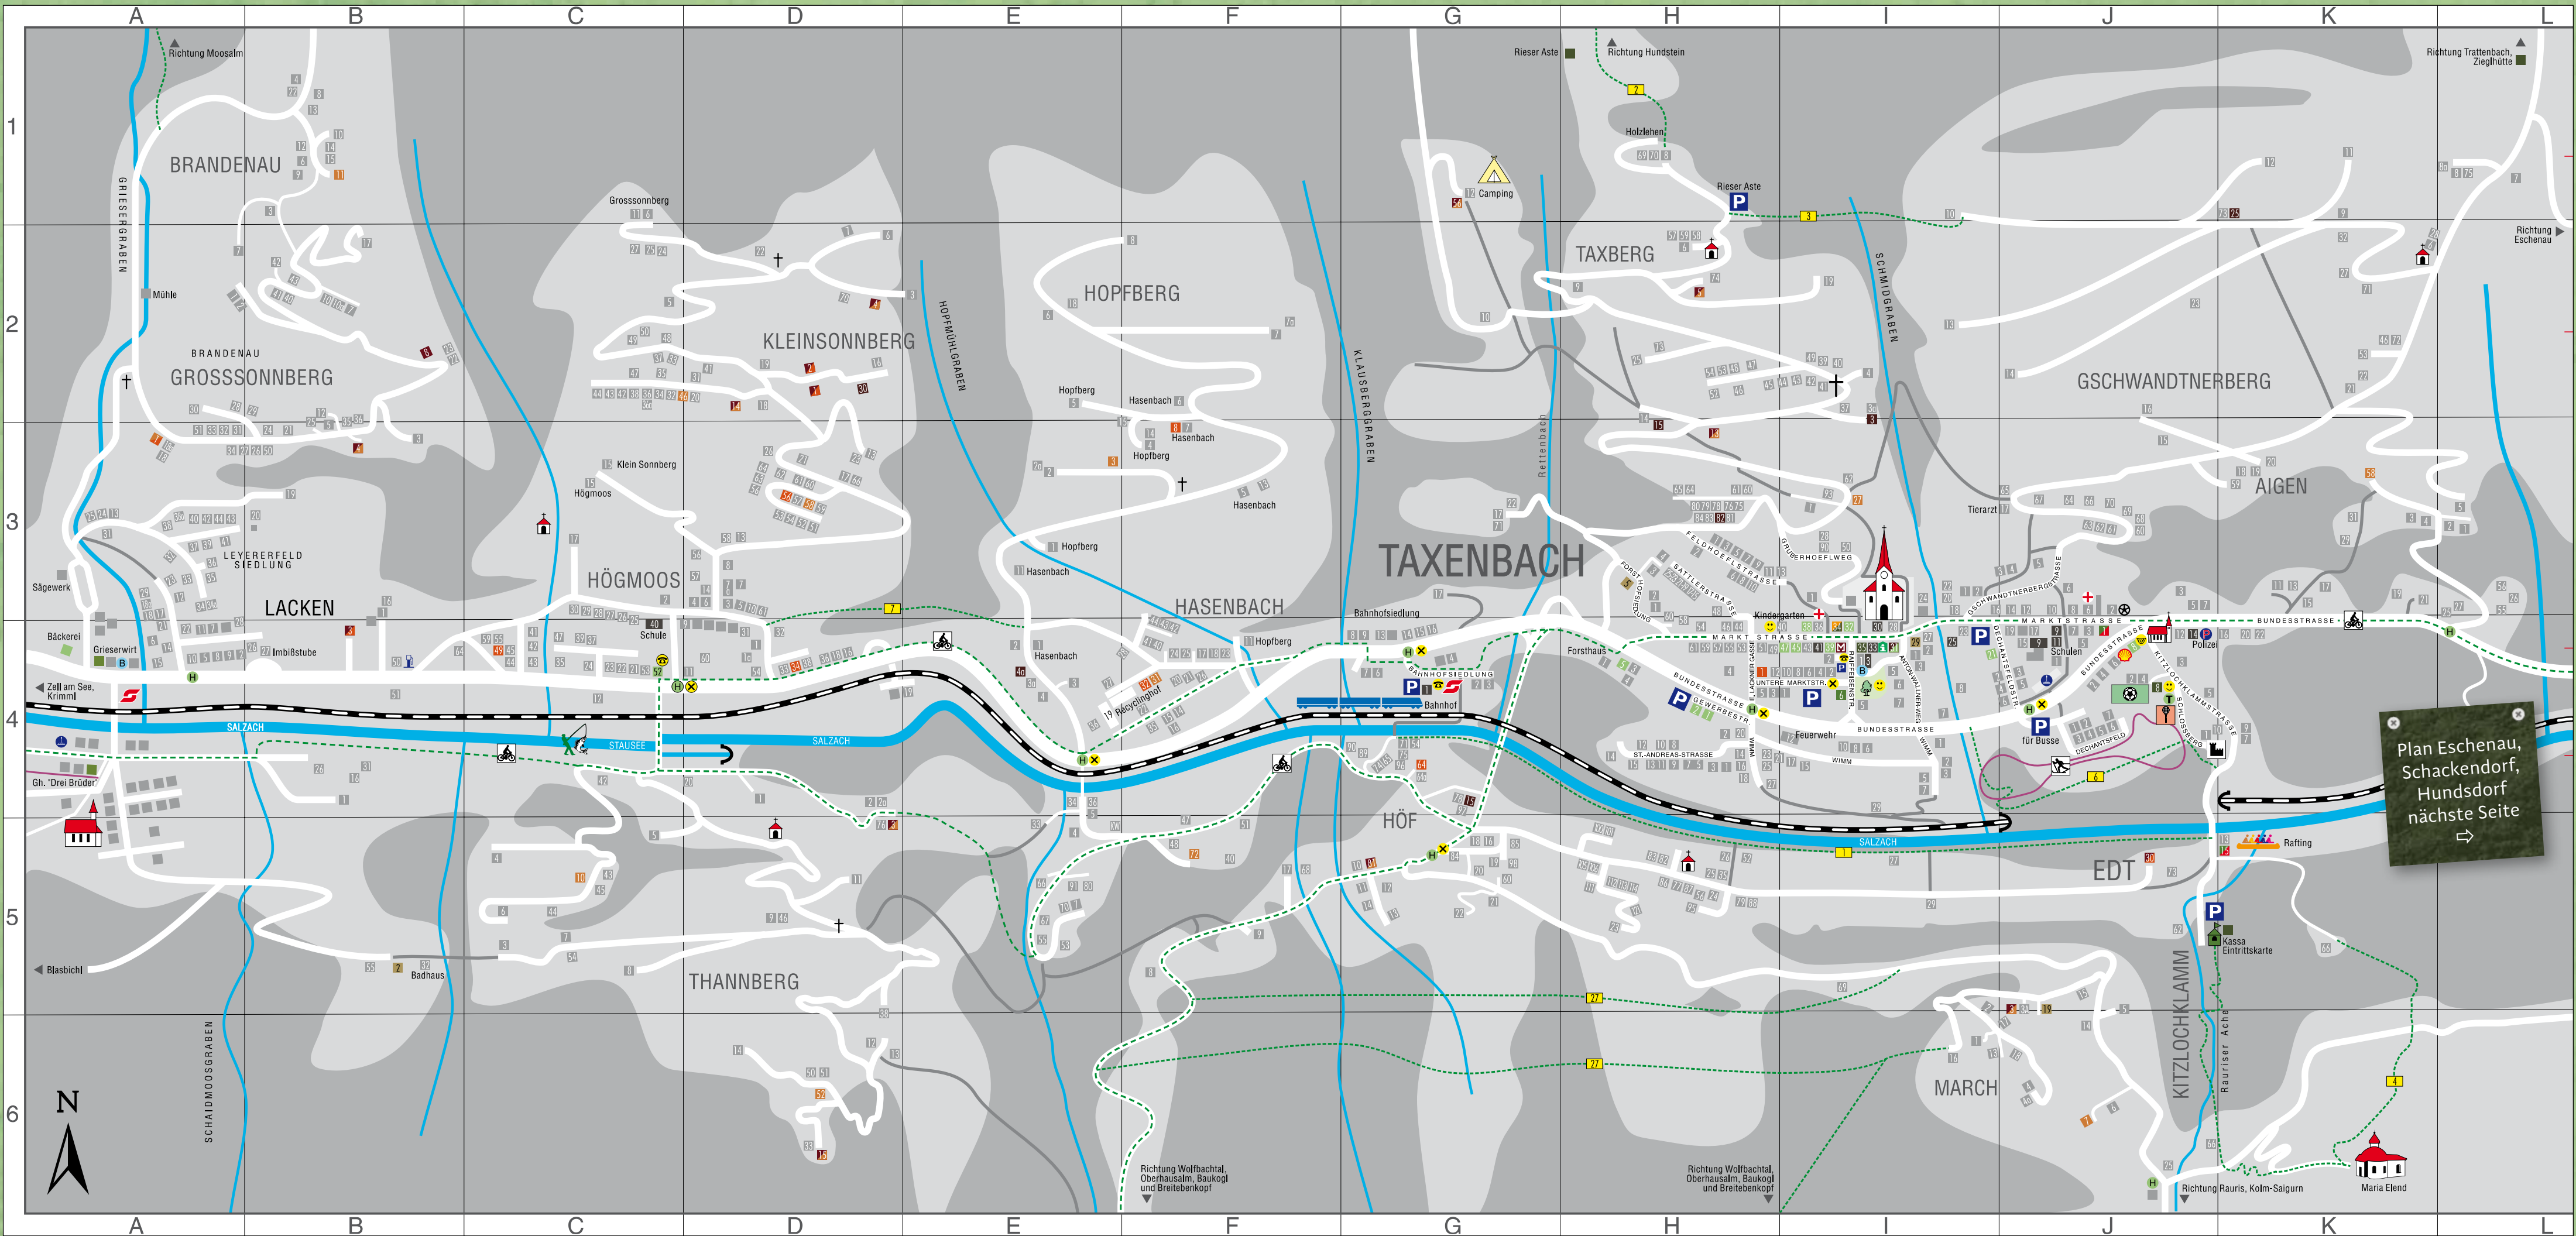

Plan Eschenau,
Schackendorf,
Hundsdorf
nächste Seite
➔

Richtung Rauris, Kolm-Saigurn